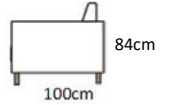

123versH Lazy (ns. suurempi istuinsyvyys)

Korkeus 84cm
Syvyys 100cm

4cm käsinojat						
	Lepotuoli	Sohva 108cm	Sohva 173cm	Sohva 208cm	Sohva 238cm	Sohva 268cm
	84*100*63cm	84*100*108cm	84*100*173cm	84*100*208cm	84*100*238cm	84*100*268cm
	tuotekoodi	123H-40-L-LT	123H-40-L-S108	123H-40-L-S173	123H-40-L-S208	123H-40-L-S238
	HR-A	1 671.00	2 220.00	2 815.00	3 510.00	4 202.00
	HR-B	1 770.00	2 349.00	3 018.00	3 733.00	4 438.00
	HR-C	1 869.00	2 478.00	3 220.00	3 956.00	4 672.00
	HR-D	2 216.00	2 932.00	3 928.00	4 735.00	5 494.00
Soveltuvat lisätyynyt	123H-LT-L-EC	123H-S2-L-EC	123H-S3-L-EC	123H-S4-L-EC	123H-S5-L-EC	123H-S6-L-EC

8cm käsinojat						
	Lepotuoli 71cm	Sohva 116cm	Sohva 181cm	Sohva 216cm	Sohva 246cm	Sohva 276cm
	84*100*71cm	84*100*116cm	84*100*181cm	84*100*216cm	84*100*246cm	84*100*276cm
	tuotekoodi	123H-80-L-LT	123H-80-L-S116	123H-80-L-S181	123H-80-L-S216	123H-80-L-S276
	HR-A	1 782.00	2 331.00	2 926.00	3 622.00	4 313.00
	HR-B	1 881.00	2 461.00	3 129.00	3 844.00	4 549.00
	HR-C	1 981.00	2 589.00	3 331.00	4 067.00	4 784.00
	HR-D	2 326.00	3 044.00	4 040.00	4 846.00	5 606.00
Soveltuvat lisätyynyt	123H-LT-L-EC	123H-S2-L-EC	123H-S3-L-EC	123H-S4-L-EC	123H-S5-L-EC	123H-S6-L-EC

15cm käsinojat						
	Lepotuoli 85cm	Sohva 130cm	Sohva 195cm	Sohva 230cm	Sohva 260cm	Sohva 290cm
	84*100*85cm	84*100*130cm	84*100*195cm	84*100*230cm	84*100*260cm	84*100*290cm
	tuotekoodi	123H-150-L-LT	123H-80-L-S130	123H-80-L-S195	123H-80-L-S230	123H-80-L-S290
	HR-A	1 938.00	2 487.00	3 082.00	3 778.00	4 470.00
	HR-B	2 038.00	2 617.00	3 285.00	3 999.00	4 705.00
	HR-C	2 136.00	2 746.00	3 487.00	4 223.00	4 940.00
	HR-D	2 484.00	3 200.00	4 196.00	5 002.00	5 761.00
Soveltuvat lisätyynyt	123H-LT-L-EC	123H-S2-L-EC	123H-S3-L-EC	123H-S4-L-EC	123H-S5-L-EC	123H-S6-L-EC

Lisätyynysarjat						
	123H-LT-L-EC	123H-S2-L-EC	123H-S3-L-EC	123H-S4-L-EC	123H-S5-L-EC	123H-S6-L-EC
HR-A	2 312.00	272.00	366.00	386.00	413.00	451.00
HR-B	267.00	317.00	431.00	451.00	482.00	524.00
HR-C	301.00	363.00	494.00	515.00	551.00	596.00
HR-D	422.00	518.00	722.00	742.00	792.00	852.00