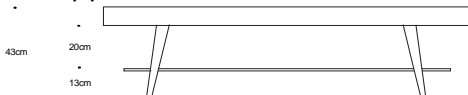

123versD sivupöytä puujaloilla

Kork*syv*pituus	43*47*163cm	43*47*198cm	43*47*238cm	43*47*268cm
tuotekoodi	123D-P-Si163-43	123D-P-Si198-43	123D-P-Si238-43	123D-P-Si268-43
koivu, tammi	999.00	1 149.00	1 297.00	1 466.00
lasihylly	214.00	285.00	356.00	402.00