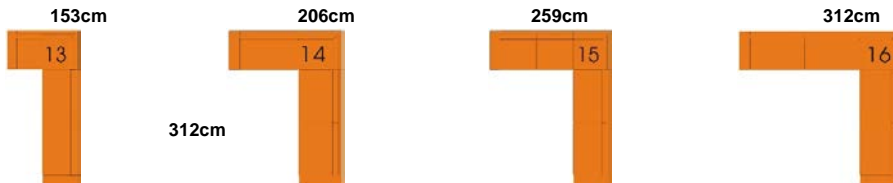

koko	153*312cm	206*312cm	259*312cm	312*312cm
tuotekoodi	INS-CO-13-LA	INS-CO-14-LA	INS-CO-15-LA	INS-CO-16-LA
hintaryhmä A:	9 021.00	10 125.00	11 029.00	11 827.00
hintaryhmä B:	9 185.00	10 424.00	11 320.00	12 064.00
hintaryhmä C:	10 284.00	11 568.00	12 618.00	13 594.00
hintaryhmä D:	10 810.00	12 152.00	13 190.00	14 381.00
kangasmenekki/m: