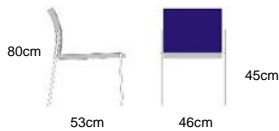

MOON

kaani

MOON ruokapöytä

MOON pöydän runko on maalattua massiivista koivua. Kansi on karkaistua ns. maitolasia ja jalat terästä.

Mitat: leveys*pituus (Ilmoitettu kannen mitat / Jalat lisäävät leveysmittaa)

Korkeus: 73cm

koko	93*93cm	93*140cm	93*160cm	93*184cm	100*200cm	100*220cm	100*250cm
tuotekoodi	MO-RP9393	MO-RP93140	MO-RP93160	MO-RP93184	MO-RP100200	MO-RP100220	MO-RP100250
maalattu puolikiilt.	1 766.00	2 113.00	2 312.00	2 540.00	2 750.00	2 945.00	3 183.00
maalattu kiiltävä	1 942.00	2 323.00	2 543.00	2 794.00	3 025.00	3 146.00	3 500.00

MOON tuoli

MOON tuolin runko on laserleikattua alumiinia. Jalat terästä ja verhoilun alla on vaneri- ja massiivipuurakenne.

tuotekoodi	MO-T
HR-A	908.00
HR-B	925.00
HR-C	941.00
HR-D	997.00
HR-E	1 023.00
kangasmenekki:	0,8 metriä
kiiltävä maalattu runko	32.00

MOON tuolit yhdessä Mobile ruokapöydän kanssa