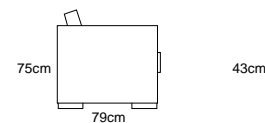

Inside

k a a n i

Inside malliston tyynyihin voit valita rennon mukavan ja ylellisen Kaani softmix-pehmusteen tai ryhdikkäämmän ja jämakämmän vaahtomuovi- ja vanupehmusteen. Inside sohvien rungot on valmistettu kestävään käyttöä ja ne soveltuvat myös uudelleen verhoiltavaksi. Kangasmenekit ilmoitettu ilman kuviosovitusta. Jalat kaikilla Kaanin vakiomateriaaleilla ja pintakäsittelyillä.

Inside Original

	lepotuoli	sohva-2	sohva-3	sohva-4	sohva-5
leveys	94cm	147cm	200cm	253cm	305cm
tuotekoodi	INS-L1-O	INS-S2-O	INS-S3-O	INS-S4-O	INS-S5-O
hintaryhmä A:	2 482.00	3 657.00	4 262.00	4 836.00	5 911.00
hintaryhmä B:	2 520.00	3 853.00	4 429.00	4 944.00	6 042.00
hintaryhmä C:	2 876.00	4 245.00	4 953.00	5 665.00	6 924.00
hintaryhmä D:	3 009.00	4 442.00	5 115.00	6 035.00	7 376.00

Inside Lazy

	lepotuoli	sohva-2	sohva-3	sohva-4	sohva-5
leveys	94cm	147cm	200cm	253cm	305cm
tuotekoodi	INS-L1-LA	INS-S2-LA	INS-S3-LA	INS-S4-LA	INS-S5-LA
hintaryhmä A:	2 934.00	4 179.00	5 272.00	5 911.00	6 986.00
hintaryhmä B:	2 978.00	4 403.00	5 479.00	6 042.00	7 141.00
hintaryhmä C:	3 399.00	4 853.00	6 126.00	6 924.00	8 183.00
hintaryhmä D:	3 557.00	5 076.00	6 326.00	7 376.00	8 717.00

Lepotuoli palauttavalla laippajalalla +783,00

Inside rahat

	53*53cm	79*79cm	95*95cm	138*138cm	53*79cm
koko	53*53cm	79*79cm	95*95cm	138*138cm	53*79cm
tuotekoodi	INS-R53	INS-R79	INS-R95	INS-R138	INS-R53-79
hintaryhmä A:	705.00	841.00	1 067.00	1 294.00	792.00
hintaryhmä B:	737.00	877.00	1 112.00	1 349.00	825.00
hintaryhmä C:	872.00	1 084.00	1 358.00	1 631.00	1 020.00
hintaryhmä D:	942.00	1 194.00	1 468.00	1 742.00	1 124.00

Inside niskatyyny

	INS-NI-1
tuotekoodi	INS-NI-1
hintaryhmä A:	193.00
hintaryhmä B:	204.00
hintaryhmä C:	244.00
hintaryhmä D:	267.00