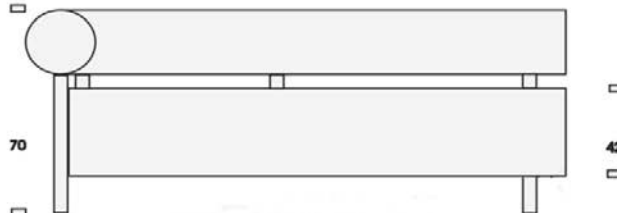

Divaanin vasen	Divaanin oikea	Sohva170	Kulma	Lepotuoli	Rahi65	Rahi90
koko	70*157*79cm	70*157*79cm	70*170*79cm	70*79*79cm	70*92*79cm	42*65*65cm	42*90*90cm
tuotekoodi	dlv-D-V	dlv-D-O	dlv-SO	dlv-KU	dlv-LT	dlv-Ra-6565	dlv-Ra-9090
hintaryhmä A:	2 483.00	2 483.00	2 637.00	1 583.00	1 741.00	586.00	812.00
hintaryhmä B:	2 590.00	2 590.00	2 754.00	1 637.00	1 808.00	613.00	859.00
hintaryhmä C:	2 938.00	2 938.00	3 142.00	1 808.00	2 027.00	703.00	1 006.00
hintaryhmä D:	3 369.00	3 369.00	3 611.00	2 051.00	2 312.00	812.00	1 168.00
hintaryhmä E:	3 889.00	3 889.00	4 188.00	2 306.00	2 641.00	945.00	1 387.00
kangasmenekki:	6,3 metriä	6,3 metriä	7 metriä	3,2 metriä	4 metriä	1,7 metriä	2,7 metriä

70

42

Hela
div-rk-hela
2kpl heloja = 1 pari
64.00
1 pr/liitos