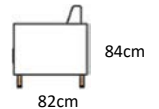

123versH Original (ns. normaali istuinsyvyys)

Korkeus

84cm

Syvyys

82cm

4cm käsinojat	Lepotuoli 63cm 84*82*63cm	Sohva 108cm 84*82*108cm	Sohva 173cm 84*82*173cm	Sohva 208cm 84*82*208cm	Sohva 238cm 84*82*238cm	Sohva 268cm 84*82*268cm
Kork*syv*pituus						
tuotekoodi	123H-40-O-LT	123H-40-O-S108	123H-40-O-S173	123H-40-O-S208	123H-40-O-S238	123H-40-O-S268
HR-A	1 540.00	2 076.00	2 579.00	3 237.00	3 864.00	4 607.00
HR-B	1 633.00	2 199.00	2 768.00	3 440.00	4 082.00	4 845.00
HR-C	1 726.00	2 323.00	2 956.00	3 646.00	4 299.00	5 084.00
HR-D	2 052.00	2 755.00	3 615.00	4 361.00	5 065.00	5 920.00
Soveltuvat lisätyynyt	123H-LT-O-EC	123H-S2-O-EC	123H-S3-O-EC	123H-S4-O-EC	123H-S5-O-EC	123H-S6-O-EC