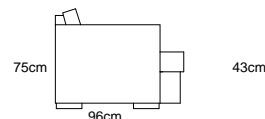

Inside Lazy

	lepotuoli	sohva-2	sohva-3	sohva-4	sohva-5
leveys	94cm	147cm	200cm	253cm	305cm
tuotekoodi	INS-L1-LA	INS-S2-LA	INS-S3-LA	INS-S4-LA	INS-S5-LA
hintaryhmä A:	2 934.00	4 179.00	5 272.00	5 911.00	6 986.00
hintaryhmä B:	2 978.00	4 403.00	5 479.00	6 042.00	7 141.00
hintaryhmä C:	3 399.00	4 853.00	6 126.00	6 924.00	8 183.00
hintaryhmä D:	3 557.00	5 076.00	6 326.00	7 376.00	8 717.00