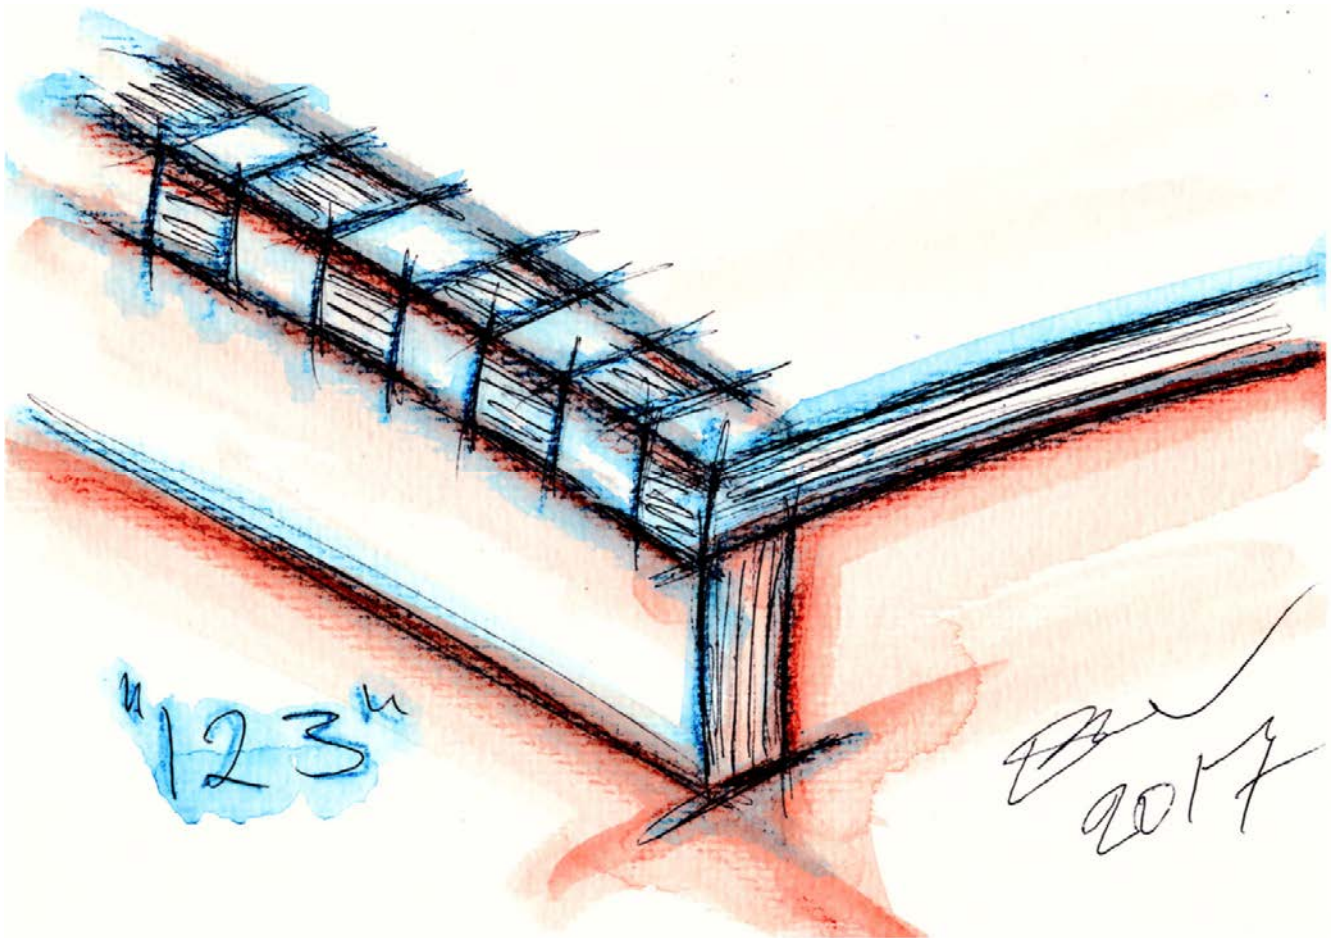

Original design of Kaani - Alkuperäinen on pysyvää

Ajatonta ja kestäväää muotoilua ja valmistusta