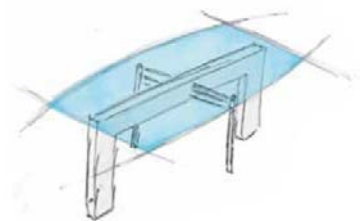

Sohvapöydät pyöreät

koko	Ø120cm	Ø150cm
tuotekoodi	MOSP120-43	MOSP150-43
Maalattu		
puolikiiltävä	1 998.00	2 133.00
Maalattu kiiltävä	2 194.00	2 326.00